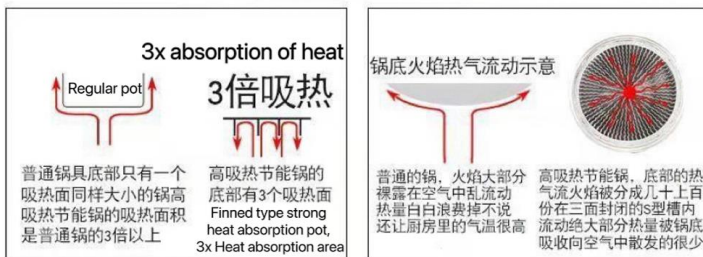

有效节能 40%

- 四大优势**
- ☆节能 (气) 40%
  - ☆烧水熬汤快 40%
  - ☆厨房温度降低 10%
  - ☆锅使用寿命提高 200%

Suitable for Commercial use  
适合商用 耐烧耐用

## The Principle of Energy Saving 翅片复底节能原理

节能 · 高效 · 省钱

**50%**

普通的锅只能吸收灶具火焰50%左右的热量  
Regular pot absorb 50% of heat

**90%**

翅片式高吸热桶，吸收了灶具火焰90%左右热量  
Finned pot has strong heat absorption ability, to absorb about 90% of the heat